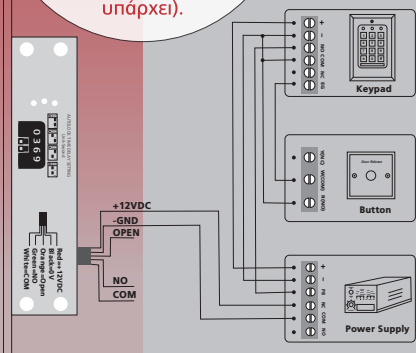

NEO  
ΠΡΟΪΟΝ

360°  
ΑΣΦΑΛΕΙΑ

ΤΣΙΑΝΟΣ

ΣΥΣΤΗΜΑΤΑ ΑΣΦΑΛΕΙΑΣ

Τρόπος λειτουργίας:

Α: Όταν είμαστε από έξω ανοίγουμε με το πληκτρολόγιο 4 την υπάρχουσα κλειδαριά και τον ηλεκτροπύρο 2.

Β: Όταν είμαστε από μέσα ανοίγουμε με το κουμπί 3 την υπάρχουσα κλειδαριά και τον ηλεκτροπύρο 2.

Γ: Όταν μας κτυπάνε το κουδούνι ανοίγουμε από το θυροτηλέφωνο την υπάρχουσα κλειδαριά και τον ηλεκτροπύρο 2 ταυτόχρονα.

Όταν η πόρτα κλείνει ο ηλεκτροπύρος 2 κλείνει αυτόματα από 0 έως 9 δευτερόλεπτα.

	1 Τροφοδοτικό
	2 Ηλεκτροπύρος
	3 Κουμπί
	4 Πληκτρολόγιο
	5 Ρελέ 1 - Ρελέ 2
	6 Δέκτης

Το συγκεκριμένο σύστημα μπορεί να χρησιμοποιηθεί και με τηλεχειριστήριο. Ο δέκτης 6 έχει τη δυνατότητα να αποθηκεύσει και να λειτουργήσει βασιζόμενος στο δικό σας χειριστήριο γκαραζόπορτας (αν υπάρχει).

Lock

Σχεδιάγραμμα συστήματος  
(για ευνόητους λόγους καίρια σημεία έχουν παραληφθεί από το σχεδιάγραμμα)