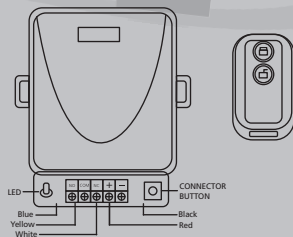

NEO  
ΠΡΟΪΟΝ

360°  
ΑΣΦΑΛΕΙΑ

ΤΣΙΑΝΟΣ

ΣΥΣΤΗΜΑΤΑ ΑΣΦΑΛΕΙΑΣ

Τρόπος λειτουργίας:

Α: Όταν είμαστε από έξω ανοίγουμε με το πληκτρολόγιο 4 την υπάρχουσα κλειδαριά και τον ηλεκτροπύρο 2.

Β: Όταν είμαστε από μέσα ανοίγουμε με το κουμπί 3 την υπάρχουσα κλειδαριά και τον ηλεκτροπύρο 2.

Γ: Όταν μας κτυπάνε το κουδούνι ανοίγουμε από το θυροτηλέφωνο την υπάρχουσα κλειδαριά και τον ηλεκτροπύρο 2 ταυτόχρονα.

Όταν η πόρτα κλείνει ο ηλεκτροπύρος 2 κλείνει αυτόματα από 0 έως 9 δευτερόλεπτα.

	1 Τροφοδοτικό
	2 Ηλεκτροπύρος
	3 Κουμπί
	4 Πληκτρολόγιο
	5 Ρελέ 1 - Ρελέ 2
	6 Δέκτης

Lock

Σχεδιάγραμμα συστήματος  
(για ευνόητους λόγους καίρια σημεία έχουν παραληφθεί από το σχεδιάγραμμα)