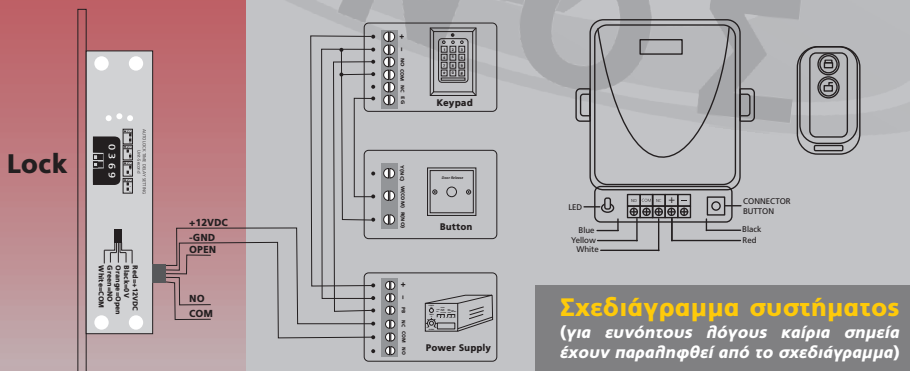

NEO
ΠΡΟΪΟΝ

ΣΥΣΤΗΜΑΤΑ ΑΣΦΑΛΕΙΑΣ

Τρόπος λειτουργίας:

Α: Όταν είμαστε από έξω ανοίγουμε το κλειδί διακόπτη 4 την υπάρχουσα κλειδαριά και τον ηλεκτροπύρο 2.

Β: Όταν είμαστε από μέσα ανοίγουμε το κουμπί 3 την υπάρχουσα κλειδαριά και τον ηλεκτροπύρο 2.

Γ: Όταν μας κτυπάνε το κουδούνι ανοίγουμε από το θυροτηλέφωνο την υπάρχουσα κλειδαριά και τον ηλεκτροπύρο 2 ταυτόχρονα.

Όταν η πόρτα κλείνει ο ηλεκτροπύρος 2 κλείνει αυτόματα από 0 έως 9 δευτερόλεπτα.

-  1 Τροφοδοτικό
-  2 Ηλεκτροπύρος
-  3 Κουμπί
-  4 Κλειδί διακόπτης
-  5 Ρελέ 1 - Ρελέ 2

ΣΥΣΤΗΜΑΤΑ ΑΣΦΑΛΕΙΑΣ

ΚΙΤ ΣΥΣΤΗΜΑ ΑΣΦΑΛΕΙΑΣ

ΠΡΟΣΑΡΜΟΓΕΣ by

ΚΙΤ ΠΡΟΣΘΕΤΟ ΑΥΤΟΜΑΤΟ ΚΛΕΙΔΩΜΑ για εισόδους πολυκατοικιών για κάθε είδους πόρτα

ΣΥΣΤΗΜΑΤΑ ΑΣΦΑΛΕΙΑΣ ΤΣΙΑΝΟΣ • ΣΥΣΤΗΜΑΤΑ ΑΣΦΑΛΕΙΑΣ ΤΣΙΑΝΟΣ • ΣΥΣΤΗΜΑΤΑ ΑΣΦΑΛΕΙΑΣ ΤΣΙΑΝΟΣ • ΣΥΣΤΗΜΑΤΑ ΑΣΦΑΛΕΙΑΣ ΤΣΙΑΝΟΣ