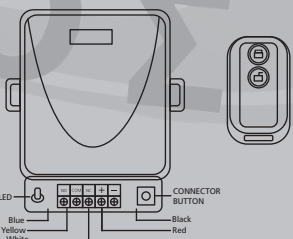

ΧΩΝΕΥΤΟ

ΕΞΩΤΕΡΙΚΟ

ΤΖΑΜΕΝΙΑ

Σχεδιάγραμμα συστήματος
(για ευνόητους λόγους καίρια σημεία
έχουν παραληφθεί από το σχεδιάγραμμα)