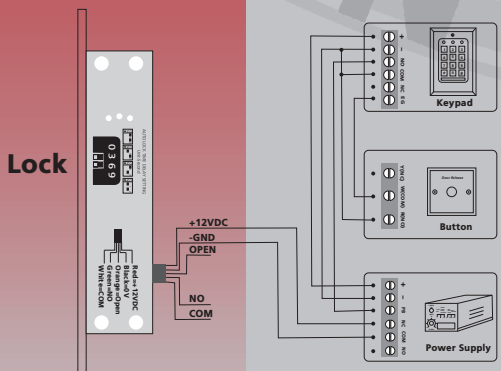

ΣΥΣΤΗΜΑΤΑ ΑΣΦΑΛΕΙΑΣ

- | | |
|-----------------------------------------------------------------------------------|--------------------|
|  | 1 Τροφοδοτικό |
|  | 2 Ηλεκτροπύρος |
|  | 3 Κουμπί |
|  | 4 Δέκτης |
|  | 5 Χειριστήριο (x2) |

ΣΥΣΤΗΜΑΤΑ ΑΣΦΑΛΕΙΑΣ

ΚΙΤ ΣΥΣΤΗΜΑ ΑΣΦΑΛΕΙΑΣ

kr.a.k.
by_tsianos

ΠΡΟΣΑΡΜΟΓΕΣ by

360°
ΑΣΦΑΛΕΙΑ

ΤΣΙΑΝΟΣ

ΚΙΤ ΠΡΟΣΘΕΤΟ ΑΥΤΟΜΑΤΟ ΚΛΕΙΔΩΜΑ ΔΙΑΜΕΡΙΣΜΑΤΟΣ

ΧΩΝΕΥΤΟ

ΕΞΩΤΕΡΙΚΟ

ΤΖΑΜΕΝΙΑ

Σχεδιάγραμμα συστήματος
(για ευνόητους λόγους καίρια σημεία
έχουν παραληφθεί από το σχεδιάγραμμα)

ΣΥΣΤΗΜΑΤΑ ΑΣΦΑΛΕΙΑΣ ΤΣΙΑΝΟΣ • ΣΥΣΤΗΜΑΤΑ ΑΣΦΑΛΕΙΑΣ ΤΣΙΑΝΟΣ • ΣΥΣΤΗΜΑΤΑ ΑΣΦΑΛΕΙΑΣ ΤΣΙΑΝΟΣ • ΣΥΣΤΗΜΑΤΑ ΑΣΦΑΛΕΙΑΣ ΤΣΙΑΝΟΣ